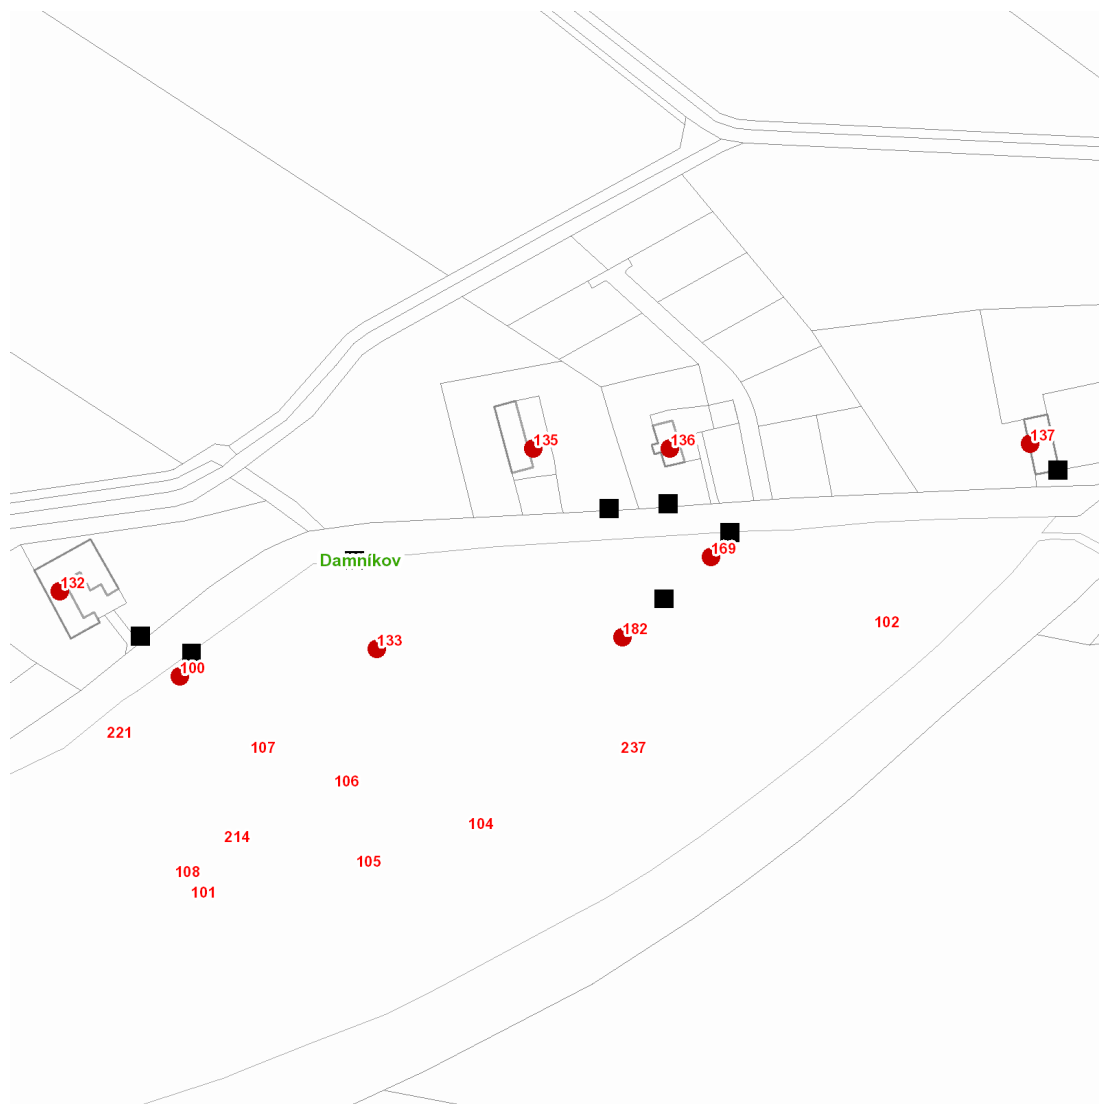

dne **27. 10. 2021** od **7:45** do **16:15** hodin

Plánovaná odstávka zahrnuje tyto lokality:**Damníkov** (okres Ústí nad Orlicí)

č. p. 100, 132, 133, 135, 136, 137, 169, 182

UPOZORNĚNÍ

Dotčené zařízení distribuční soustavy je nutné i v době odstávky považovat za zařízení pod napětím, a proto vás žádáme o dodržení všech zásad bezpečnosti a provedení opatření potřebných k zamezení případných škod na zdraví a majetku. | Provozovatelé výroben elektřiny jsou povinni zajistit přerušení dodávky elektřiny z výroby do vypnutého úseku distribuční soustavy.

dne 27. 10. 2021 od 7:45 do 16:15 hodin**Orientační mapový podklad odstávkou dotčených lokalit****VYSVĚTLIVKY**

- – adresy dotčené odstávkou elektřiny
- – místa připojení k elektrické síti dotčená odstávkou

INFORMACE ZASLÁNA

IDDS: ivxb4c6 (Obec Damníkovo)