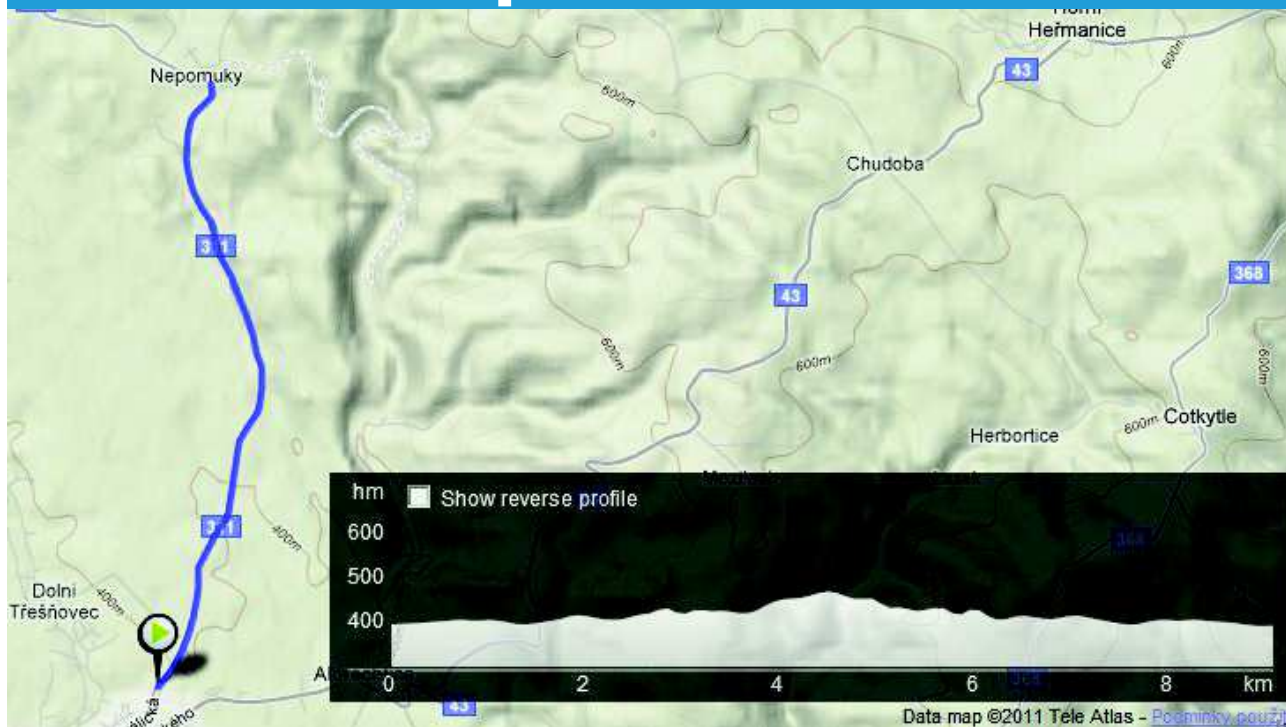

2. etapa – 1.8.2020

Trasa II. etapy 1.8.2020 – 9:00 hodin – časovka jednotlivců

místo	směr	km	m/nm
Lanškroun DOTA	START	0	380
Nepomuky	OBRÁTKA	4,6	450
Lanškroun DOTA	CÍL	9,2	380